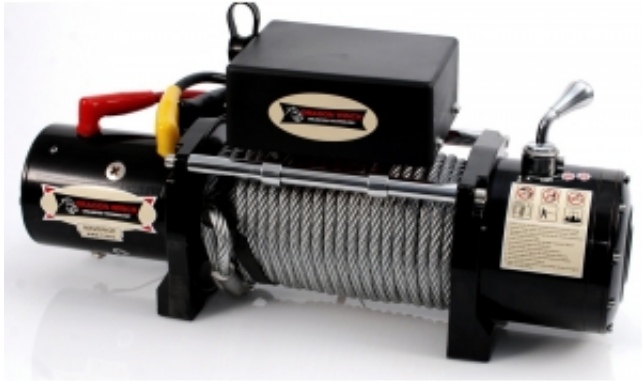

Link do produktu: <http://www.systemplus.sklep.pl/wyciagarka-dragon-winch-dwm-12000-hd-p-2179.html>

## Wyciągarka DRAGON WINCH DWM 12000 HD

Cena brutto	<b>1 790,00 zł</b>
Cena netto	<b>1 455,28 zł</b>
Dostępność	<b>Dostępny</b>
Numer katalogowy	<b>DWM 12 000</b>

### Opis produktu

Napięcie:12/24V

Moc:6,8 KM

Uciąg:12000 lb/5443 kg

Przekładnia:trójstopniowa przekładnia planetarna

Redukcja:265:1

Rodzaj hamulca:dynamiczny

Długość liny stalowej:28 m

Długość liny syntetycznej :26 m

Wymiary wyciągarki (LxWxH):535 mm x 160 mm x 245 mm

Waga zestawu brutto:42 kg

Rozstaw śrub montażowych:254 mm x 114 mm